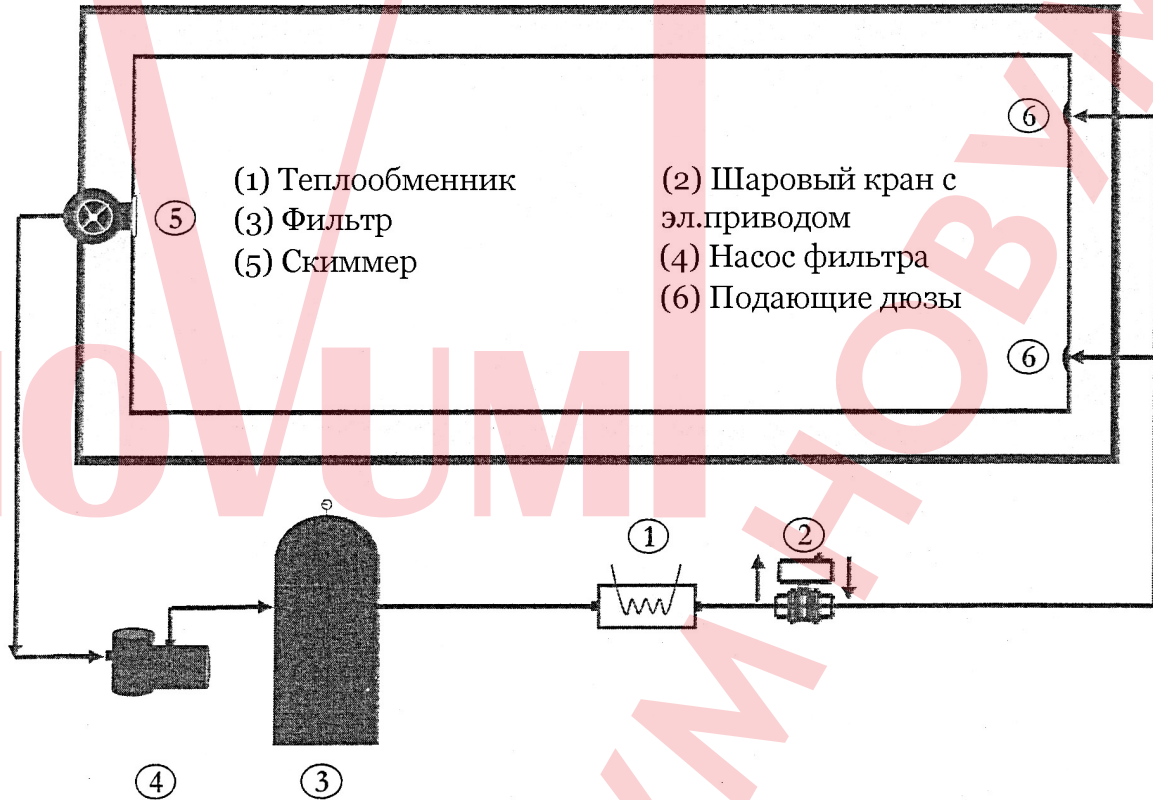

## 2. Монтаж

Подключение крана к эл.сети должен выполнять только квалифицированный электрик. Устройство следует монтировать в сухих, хорошо проветриваемых помещениях. Температура воздуха в помещении должна быть в пределах 5°-40°С.

**Внимание: при выполнении всех работ с эл.приводом, питающее напряжение должно быть отключено.**

Монтаж крана в гидравлическую систему производится в соответствии со следующей схемой:

Внимание: при вводе в эксплуатацию проверьте легкость работы шарового крана. Поломки эл.двигателя, редуктора и соединительного механизма вследствие заедания крана не являются гарантийным случаем.

### 3. Схема электроподключения

AUF - открыто

ZU - закрыто

Steuerung - управление

Fernanzeige - внешняя индикация положения

PE - заземление