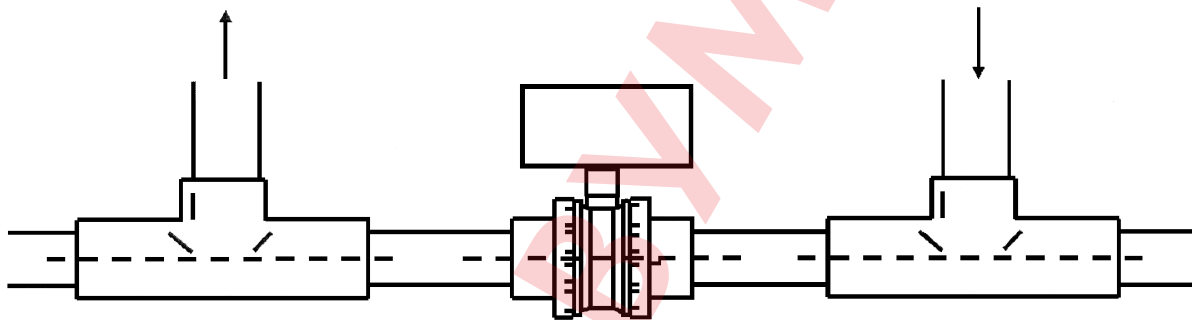

1. Общая информация

Шаровый кран с эл.приводом 220 В предназначен для систем солнечного нагрева. Управление краном осуществляется через системы управления фильтрацией или солнечного нагрева

2. Монтаж

Подключение крана к эл.сети должен выполнять только квалифицированный электрик. Устройство следует монтировать в сухих, хорошо проветриваемых помещениях. Температура воздуха в помещении должна быть в пределах 5°-40°С.

Внимание: при выполнении всех работ с эл.приводом, питающее напряжение должно быть отключено.

Монтаж крана в гидравлическую систему производится в соответствии со следующей схемой:

Внимание: при вводе в эксплуатацию проверьте легкость работы шарового крана. Поломки эл.двигателя, редуктора и соединительного механизма вследствие заедания крана не являются гарантийным случаем.