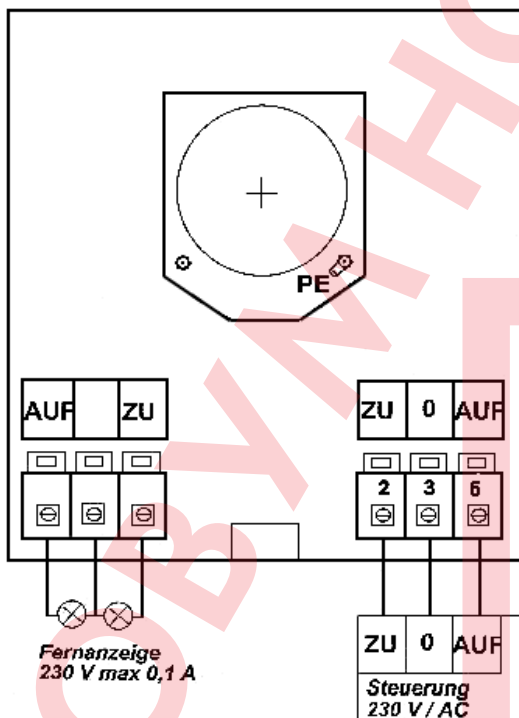

**Внимание: при выполнении всех работ с эл.приводом, питающее напряжение должно быть отключено.**

Монтаж крана в гидравлическую систему производится в соответствии со следующей схемой:

Внимание: при вводе в эксплуатацию проверьте легкость работы шарового крана. Поломки эл.двигателя, редуктора и соединительного механизма вследствие заедания крана не являются гарантийным случаем.

### 3. Схема электроподключения

AUF - открыто

ZU - закрыто

Steuerung - управление

Fernanzeige - внешняя индикация положения

PE - заземление