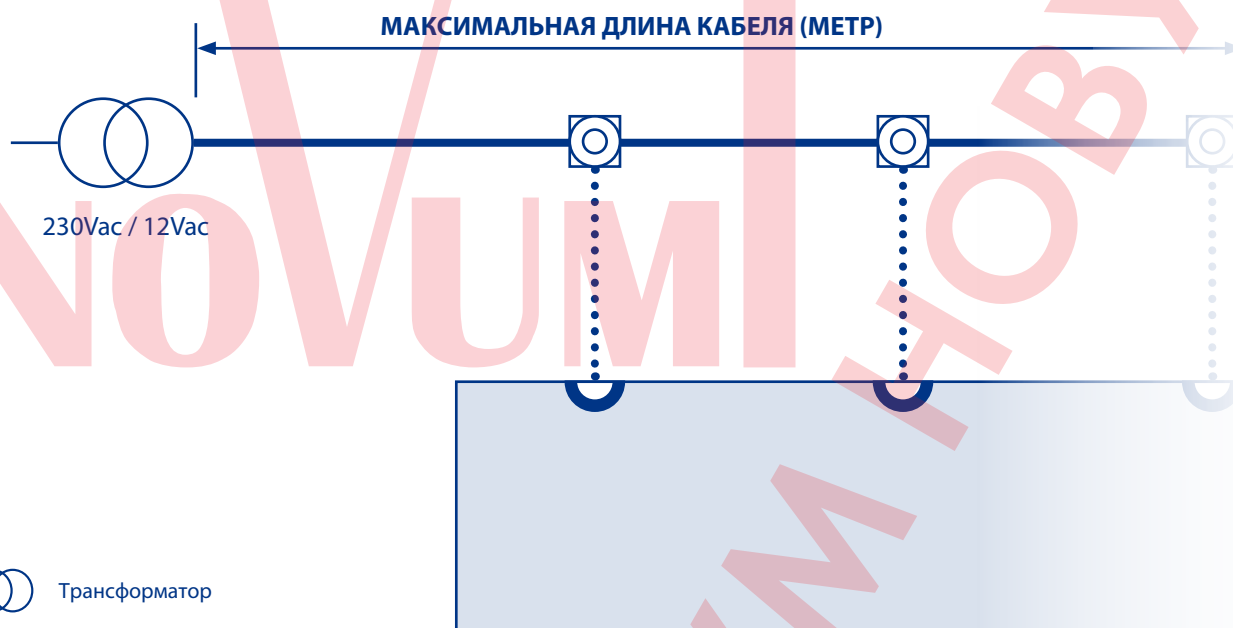

## ▶ ПОСЛЕДОВАТЕЛЬНОЕ СОЕДИНЕНИЕ СВЕТИЛЬНИКОВ

-  Трансформатор
-  Светильник
-  Распределительная коробка
-  Сечение кабеля (смотри таблицу)
-  2,5м кабеля входит в комплект поставки светильника

Артикул	Наименование	Кол-во свет.	Максимальная длина кабеля (метр)					
			2x1,5мм <sup>2</sup>	2x2,5мм <sup>2</sup>	2x4мм <sup>2</sup>	2x6мм <sup>2</sup>	2x10мм <sup>2</sup>	2x16мм <sup>2</sup>
52124 - 52125 52126 - 52127 52128 - 52129 52130 - 52131 52132 - 52133 52134 - 52135 52136 - 52137 52138 - 52139 52140 - 52141	LumiPlus Mini V2	1	34	68	109	162	272	435
2		17	34	54	82	137	219	
3		11	22	36	54	90	144	
4		8	17	27	41	68	109	
59971 - 59972 59973 - 59974 59975 - 59976 59977 - 59978 59979 - 59980 59981 - 59982 69633 - 69634 69635 - 69636 69637 - 69638	LumiPlus Mini V3	1	34	68	109	162	272	435
2		17	34	54	82	137	219	
3		11	22	36	54	90	144	
4		8	17	27	41	68	109	
38814 - 38816 40765 - 40766 64552 - 64553 64554 - 64555 64557 - 64558 64559 - 64560	LumiPlus Micro	1	34	68	109	162	272	435
2		17	34	54	82	137	219	
3		11	22	36	54	90	144	
4		8	17	27	41	68	109	