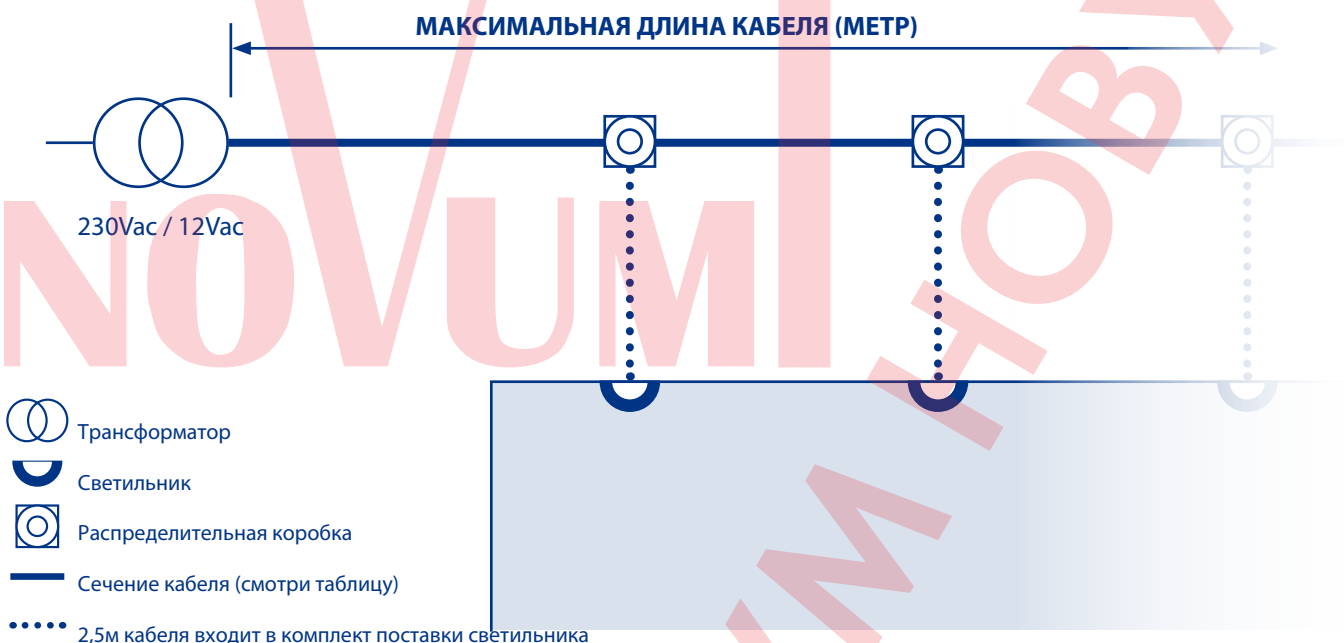

▶ ПОСЛЕДОВАТЕЛЬНОЕ СОЕДИНЕНИЕ СВЕТИЛЬНИКОВ

Артикул	Наименование	Кол-во свет.	Максимальная длина кабеля (метр)					
			2x1,5мм²	2x2,5мм²	2x4мм²	2x6мм²	2x10мм²	2x16мм²
56001	LumiPlus PAR56 V1 AC RGB lamp	1	7	14	22	33	56	90
59126	LumiPlus PAR56 V1 AC RGB Wireless lamp	2	3	6	11	16	28	45
71205	LumiPlus Flexi V1 AC RGB wireless	3	-	4	7	11	18	30
71203	LumiPlus Flexi V1 AC RGB	4	-	3	5	8	14	22
52595	LumiPlus PAR56 V1 AC W lamp	1	16	33	54	81	135	216
71200	LumiPlus Flexi V1 AC W	2	8	16	25	38	65	104
71212	LumiPlus FlexiNiche V1 AC W	3	5	10	17	26	43	70
71214	LumiPlus FlexiSLIM V1 AC W	4	3	7	11	17	29	47
71216	LumiPlus FlexiRapid V1 AC W	4	3	7	11	17	29	47
67515	LumiPlus PAR56 V1 DC W lamp	1	65	135	215	320	530	870
71201	LumiPlus Flexi V1 DC W	2	34	68	109	163	272	435
71213	LumiPlus FlexiNiche V1 DC W	3	22	45	72	108	180	289
71215	LumiPlus FlexiSLIM V1 DC W	4	17	34	54	82	137	219
71217	LumiPlus FlexiRapid V1 DC W	4	17	34	54	82	137	219
43411	LumiPlus PAR56 V2 AC RGB lamp	1	3	7	11	17	29	47
45637	LumiPlus PAR56 V2 AC RGB DMX lamp	2	-	3	5	8	14	23
		3	-	-	3	5	9	15
		4	-	-	-	4	7	12
67516	LumiPlus PAR56 V2 DC W lamp	1	27	55	90	140	240	380
71202	LumiPlus Flexi V2 DC W	2	15	30	48	72	121	193
		3	9	19	31	47	78	126
		4	7	14	23	35	59	95
71233	LumiPlus Flexi V2 AC W	1	7	14	23	35	58	93
		2	3	7	11	17	29	47
		3	-	5	8	13	21	35
		4	-	3	5	8	14	23
71204	LumiPlus Flexi V2 AC RGB	1	3	8	13	20	33	58
71208	LumiPlus Flexi V2 AC RGB DMX	2	-	4	7	11	19	31
59803-59801	LumiPlus Design RGB	3	-	-	4	7	12	20
59811-59809	LumiPlus Design RGB DMX	4	-	-	3	5	9	15
59807-59805	LumiPlus Design W	4	-	-	3	5	9	15